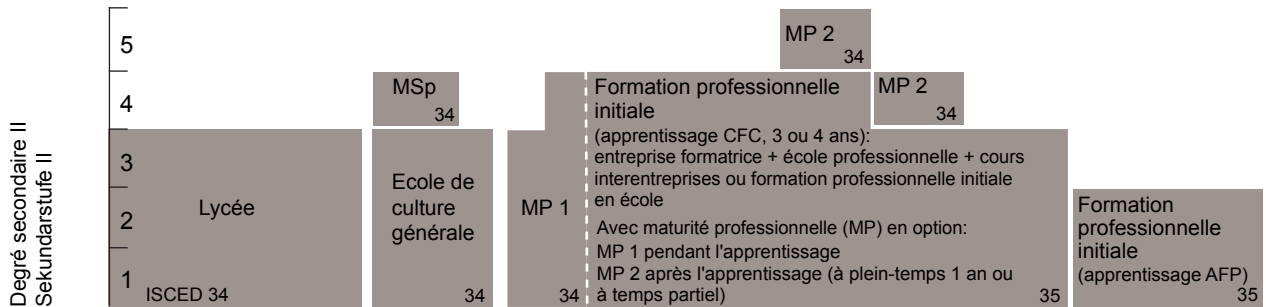

SYSTÈME ÉDUCATIF DU CANTON DE NEUCHÂTEL

Degrés primaire, secondaire I et secondaire II

Mesures préparatoires

→ **Scolarité obligatoire dans le canton: 11 ans**

MSp = Maturité spécialisée
MP = Maturité professionnelle
CFC = Certificat fédéral de capacité
AFP = Attestation fédérale de formation professionnelle

Pédagogie spécialisée
Les enfants et les jeunes ayant des besoins spécifiques bénéficient d'un soutien par des mesures de pédagogie spécialisée durant leur formation (depuis la naissance jusqu'à leur 20^e anniversaire). L'enseignement spécialisé est dispensé de manière intégrative dans le cadre de l'école régulière ou de manière séparative (classes de formation spécialisée). Il existe aussi des écoles spécialisées.