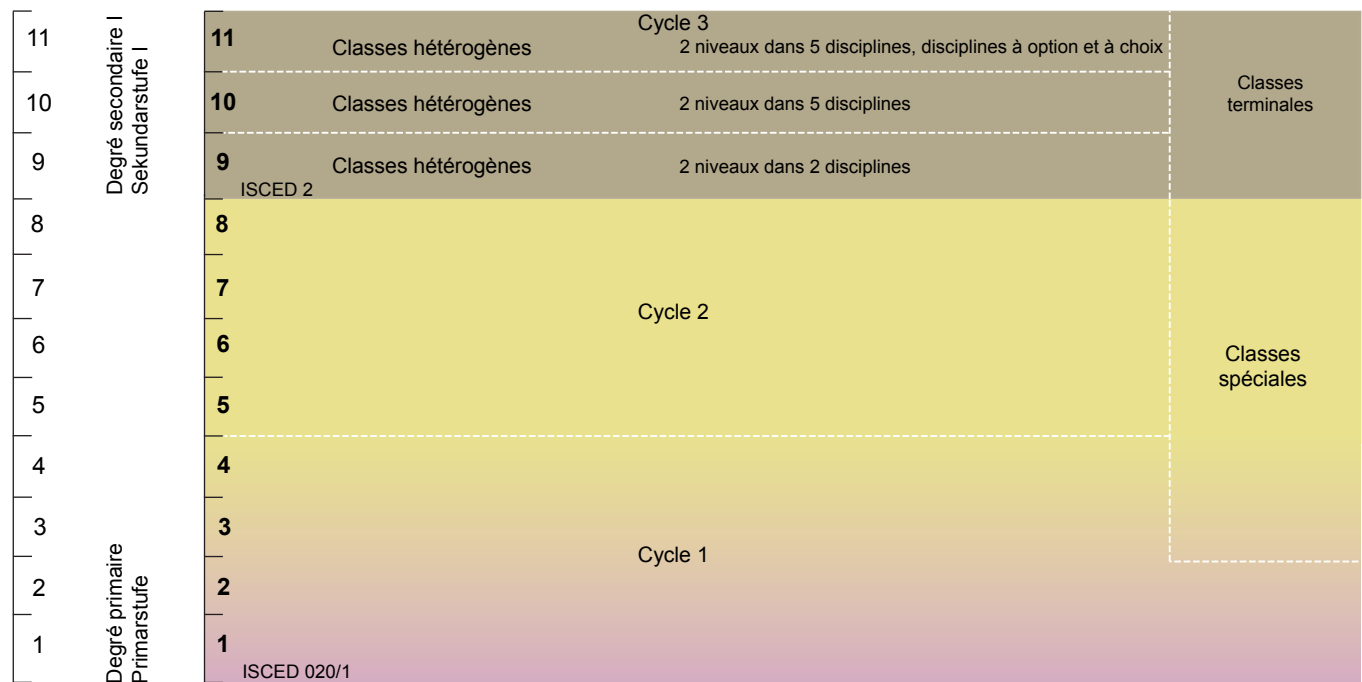

SYSTÈME ÉDUCATIF DU CANTON DE NEUCHÂTEL

Degrés primaire, secondaire I et secondaire II

Mesures préparatoires

→ **Scolarité obligatoire dans le canton: 11 ans**

MSp = Maturité spécialisée
MP = Maturité professionnelle
CFC = Certificat fédéral de capacité
AFP = Attestation fédérale de formation professionnelle

Pédagogie spécialisée
Les enfants et les jeunes ayant des besoins spécifiques bénéficient d'un soutien par des mesures de pédagogie spécialisée durant leur formation (depuis la naissance jusqu'à leur 20^e anniversaire). L'enseignement spécialisé est dispensé de manière intégrative dans le cadre de l'école régulière ou de manière séparative (classes de formation spécialisée). Il existe aussi des écoles spécialisées.