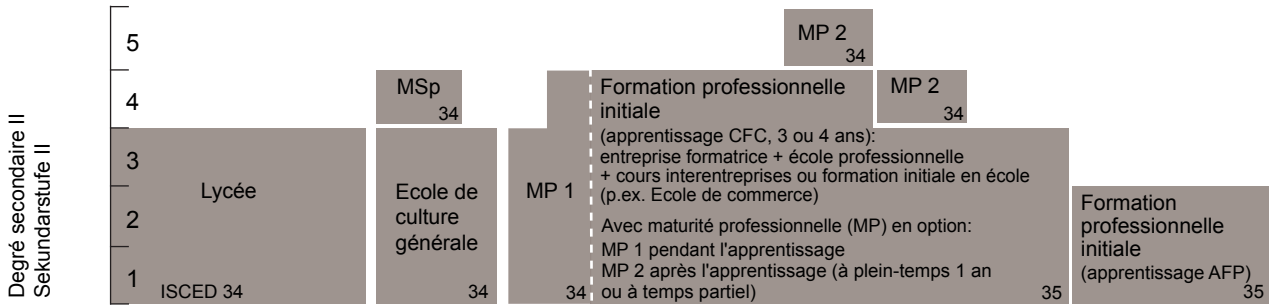

SYSTÈME ÉDUCATIF DU CANTON DU JURA

Degrés primaire, secondaire I et secondaire II

► **Scolarité obligatoire dans le canton: 11 ans**

- MSp = Maturité spécialisée
- MP = Maturité professionnelle
- CFC = Certificat fédéral de capacité
- AFP = Attestation fédérale de formation professionnelle

Pédagogie spécialisée
 Les enfants et les jeunes ayant des besoins spécifiques bénéficient d'un soutien par des mesures de pédagogie spécialisée durant la scolarité obligatoire. Selon les cas, l'enseignement spécialisé peut être dispensé de manière intégrative dans le cadre de l'école régulière ou de manière séparée. Les écoles et centres de formation du niveau secondaire II proposent diverses mesures de compensation des désavantages.