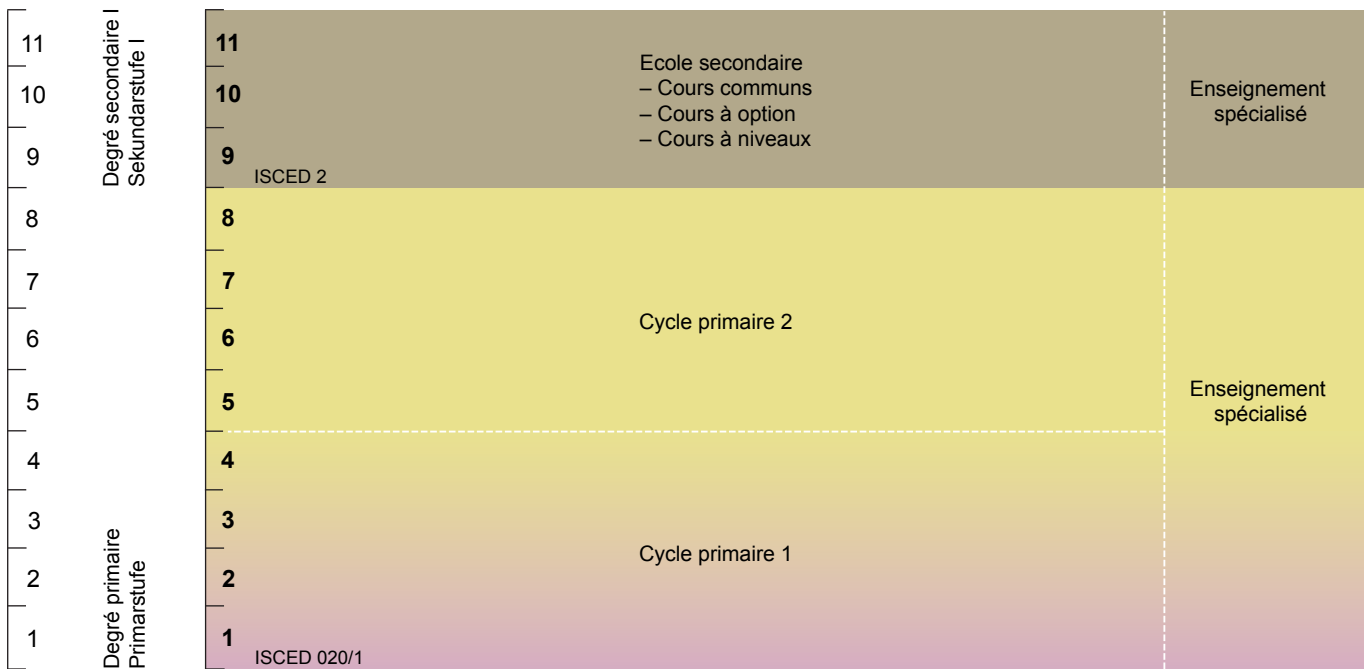

SYSTÈME ÉDUCATIF DU CANTON DU JURA

Degrés primaire, secondaire I et secondaire II

► **Scolarité obligatoire dans le canton: 11 ans**

- MSp = Maturité spécialisée
- MP = Maturité professionnelle
- CFC = Certificat fédéral de capacité
- AFP = Attestation fédérale de formation professionnelle

Pédagogie spécialisée
 Les enfants et les jeunes ayant des besoins spécifiques bénéficient d'un soutien par des mesures de pédagogie spécialisée durant la scolarité obligatoire. Selon les cas, l'enseignement spécialisé peut être dispensé de manière intégrative dans le cadre de l'école régulière ou de manière séparée. Les écoles et centres de formation du niveau secondaire II proposent diverses mesures de compensation des désavantages.